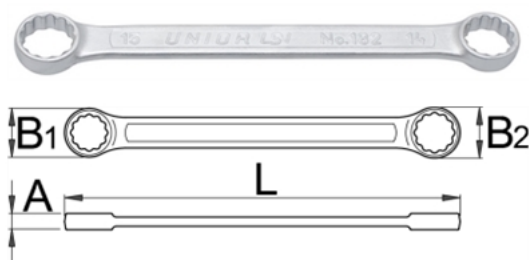

Ключ звезда прав - 182/2A

Описание

- материал: хром-ванадий
- ковани, изцяло закалени
- хромиран в съответствие със стандарт ISO 1456:2009
- звезда LIFE профил
- изработен в съответствие със стандарт DIN 837 (само за метрични размери)

Технически параметри

Barcode	Profile	L	B1	B2	A	Weight	Box	Case	Other
61200 4	6 x 7	97	10	11.3	4.6	11	4A	10	-
61200 5	8 x 9	112	12.7	14	5.6	19	4A	10	-
61200 6	10 x 11	132	15.6	16.5	6.6	29	4A	10	-
61200 7	12 x 13	147	18	19	7.6	44	4A	10	-
61322 3	13 x 17	167	20.5	21.5	7.6	73	4A	10	1
61200 8	14 x 15	162	20.5	21.5	7.6	59	4A	10	-
61200 9	16 x 17	172	23.2	24.2	8.6	90	4A	10	-
61201 0	18 x 19	186	25.9	27.4	9.6	112	4A	10	-
61201 1	20 x 22	206	28.9	31.8	11	161	4A	5	-
61201 2	21 x 23	231	29.9	32.9	11.2	191	4A	5	-
61763 4	22 x 24	231	29.9	32.9	11.2	182	4A	5	1
61201 3	24 x 26	258	34.8	37.3	11.5	289	4A	5	-
61767 0	24 x 27	258	34.8	37.3	11.5	256	4A	5	1
61201 4	25 x 28	286	36	40.3	12.5	346	4A	5	1
61201 5	27 x 29	298	38.8	41.8	13	378	4A	5	-
61763 5	27 x 30	298	38.8	41.8	13	372	4A	5	1
61201 6	30 x 32	318	42.7	45.2	13.5	467	4A	5	-
61763 6	36 x 41	350	50	58	15	720	1C	1	1